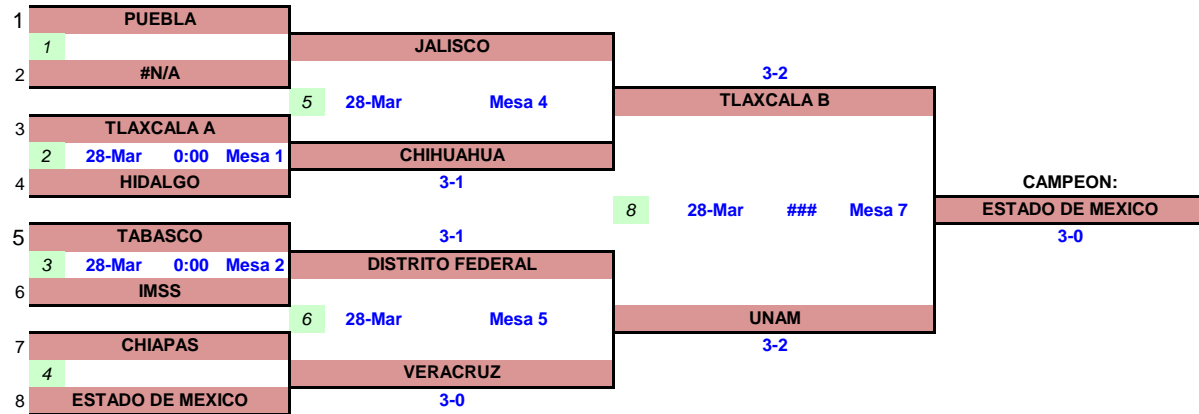

LLAVE FINAL EVENTO EQUIPOS FEMENIL NOVATOS 2013