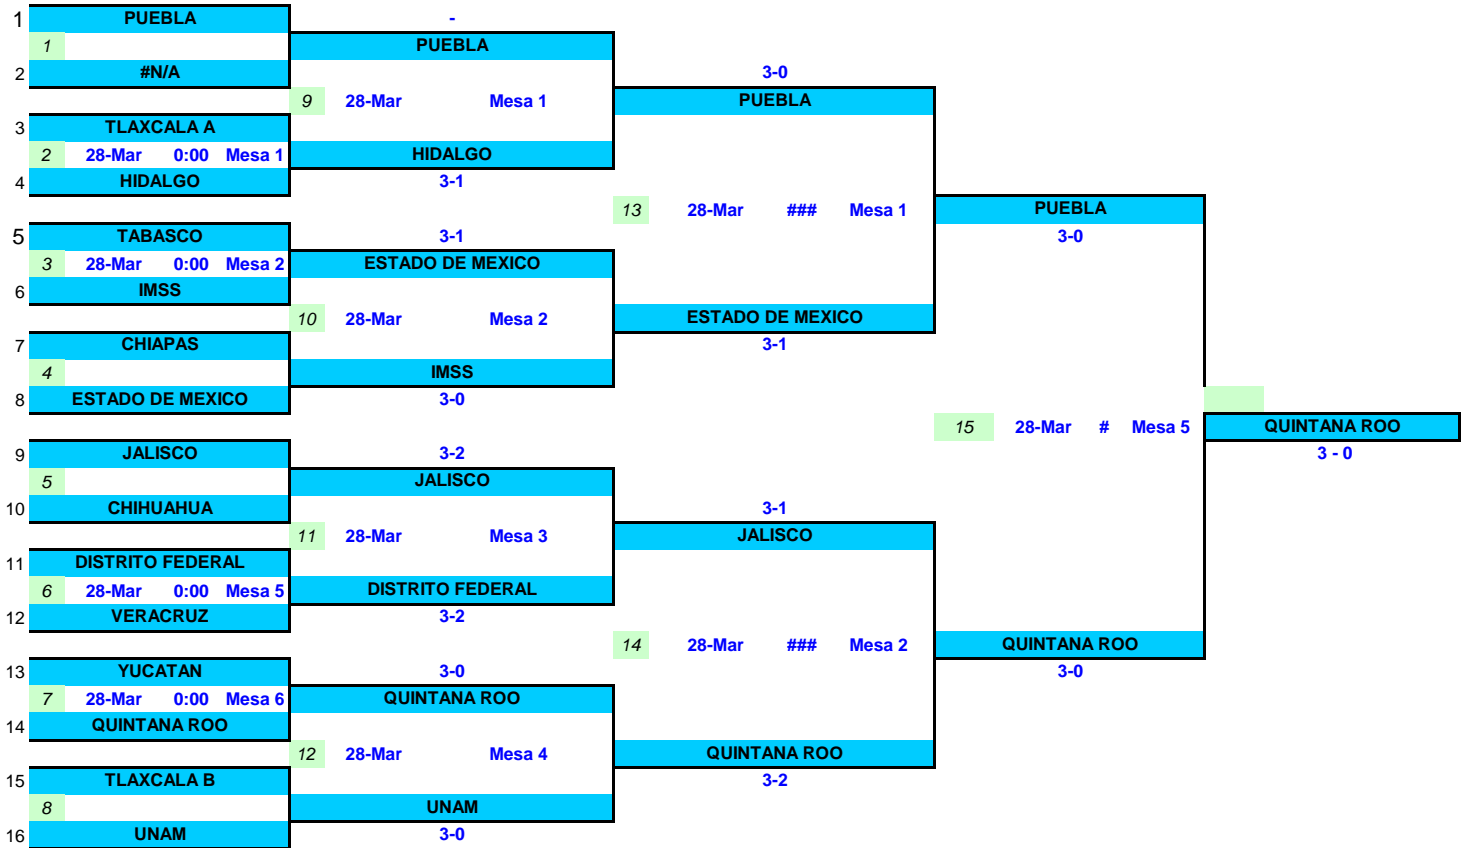

LLAVE EVENTO EQUIPOS VARONIL NOVATOS 2013