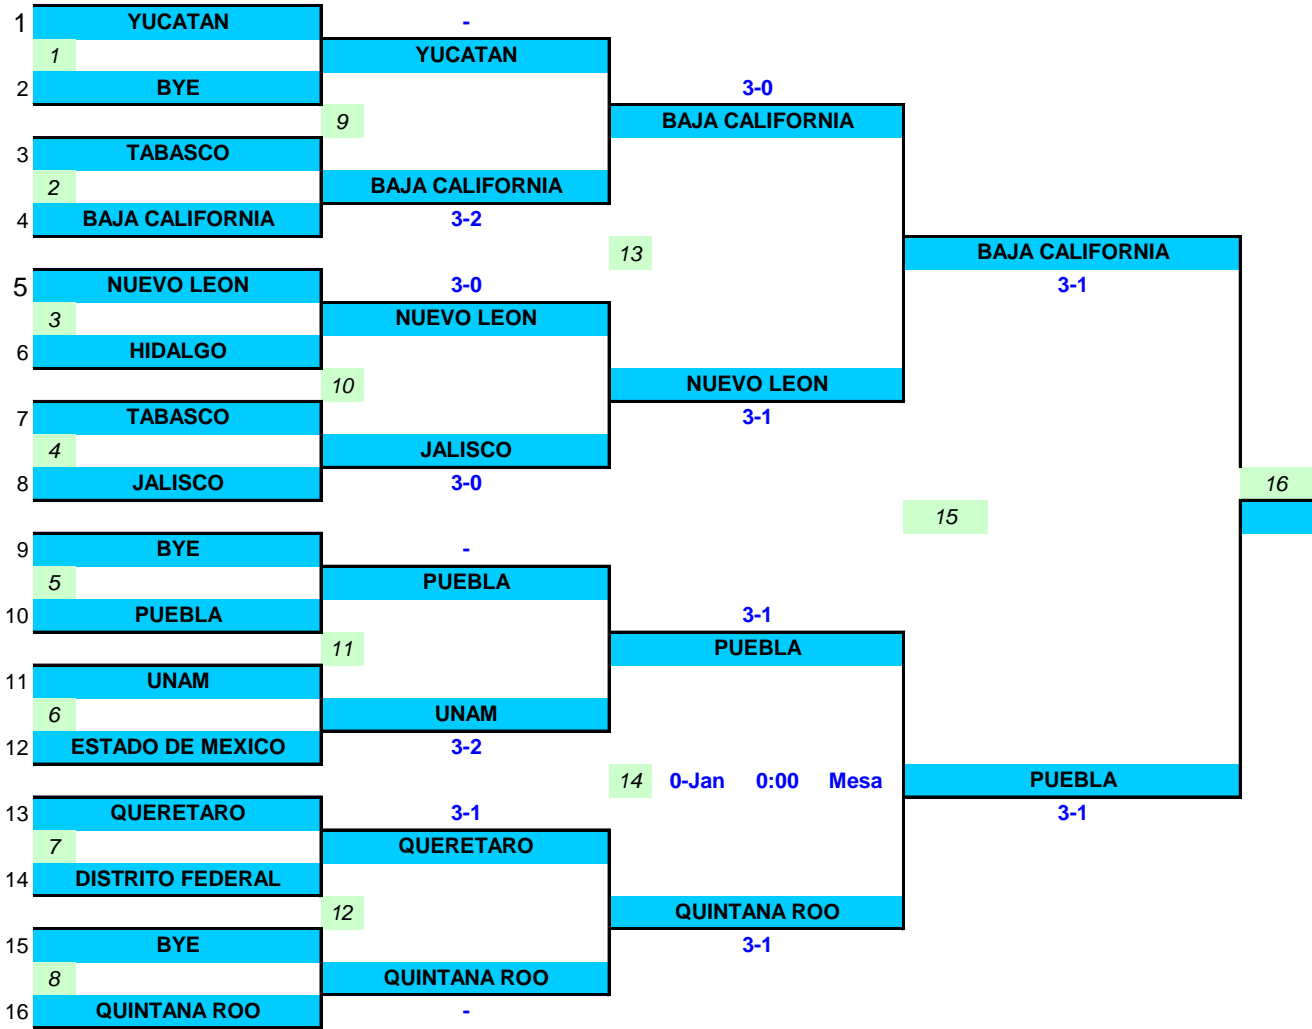

LLAVE EQUIPOS FEMENIL 1RA.FUERZA 2012

PUEBLA

3-2