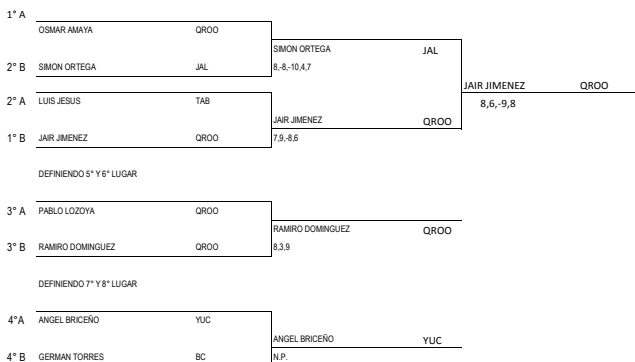

CAMPEONATO NACIONAL DE PRIMERA FUERZA 2012

TERCERA ETAPA CATEGORIA SUB 18 VARONIL

EVENTO				GRUPO 1			ETAPA	FINAL					
RONDAS	DIA	HORA	MESA	COD	JUGADOR	ASOC.	1	2	3	4	Pts.	Lug.	
1ra.							1	2	3	4			
1-3				1	122	RAMIRO DOMINGUEZ	QROO	P	P	G	4	3°	
2-4							1-3	0-3	3-0				
2da.				2	148	LUIS E. JESUS	TAB	G	P	G	5	2°	
1-2								2-3	3-0				
3-4				3	123	OSMAR AMAYA	QROO	G	G	G	6	1°	
3ra.									3-0				
1-4				4	2	GERMAN TORRES	BC	P	P	P	3	4°	
2-3													
CALIFICA 1ro. Y 2do.													

EVENTO				GRUPO 2			ETAPA	FINAL					
RONDAS	DIA	HORA	MESA	COD	JUGADOR	ASOC.	1	2	3	4	Pts.	Lug.	
1ra.							1	2	3	4			
1-3				1	139	JAIR JIMENEZ	QROO	P	G	G	5	1°	
2-4							1-3	3-0	3-1				
2da.				2	164	ANGEL A. BRICEÑO	YUC	G	P	P	4	4°	
1-2								0-3	2-3				
3-4				3	133	PABLO LOZOYA	QROO	P	G	P	4	3°	
3ra.									0-3				
1-4				4	87	SIMON ORTEGA	JAL	P	G	G	5	2°	
2-3													
CALIFICA 1ro. Y 2do.													

TERCERA ETAPA CATEGORIA SUB 18 FEMENIL

EVENTO				GRUPO 1			ETAPA	FINAL					
RONDAS	DIA	HORA	MESA	COD	JUGADOR	ASOC.	1	2	3	4	Pts.	Lug.	
1ra.							1	2	3	4			
1-3				1	277	GLADYS BLANQUETO	YUC	G	P	G	5	4/4 1	
2-4							3-1	1-3	3-1			2°	
2da.				2	245	MARIA D. ALANIS	NL	P	G	G	5	4/3 1.3	
1-2								3-0	3-1			1°	
3-4				3	248	NATALIA GASIO	NL	G	P	G	5	3/4 .7	
3ra.									3-1			3°	
1-4				4	218	TANIA L. GARCIA	EDM	G	P	P	4		
2-3												4°	
CALIFICA 1ro. Y 2do.													